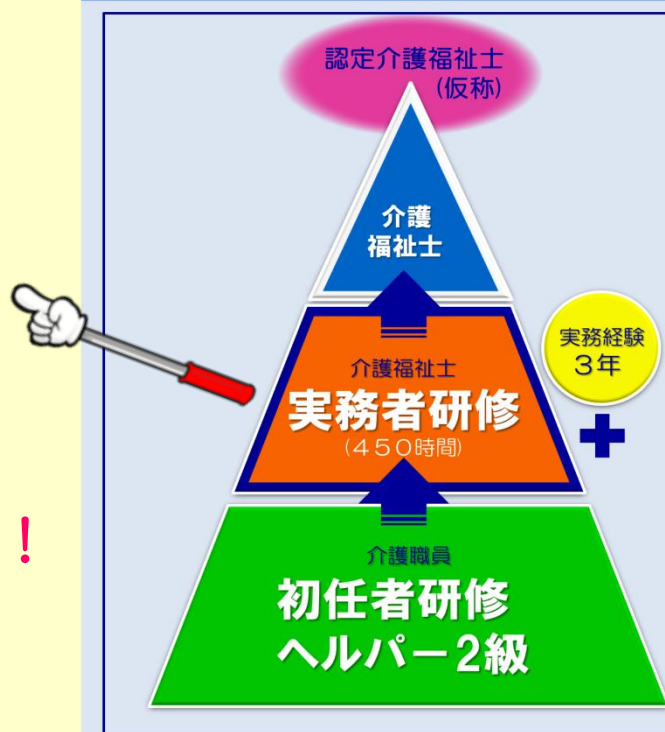

平成30年

ゆうしんで学ぶ

介護
福祉士

実務者研修講座

通信
課程

4月講座・5月講座・6月講座開講予定

介護福祉士へのスタートラインの資格です！

介護福祉士国家試験の必須受験資格介護福祉士実務者研修の開講のお知らせです！是非、この機会にゆうしんで受講して、介護福祉士を目指してみませんか？

●資格取得のメリット

- ○介護福祉士国家試験の実技試験が免除！
- ○サービス提供責任者として働けます！
- ○医療的ケアの知識技術が学べます！

●ゆうしんで学ぶメリット

- ○現場経験豊富な講師陣が、丁寧に指導します！
- ○自分のペースで働きながら学べるカリキュラムです！

介護福祉士へのキャリアパス